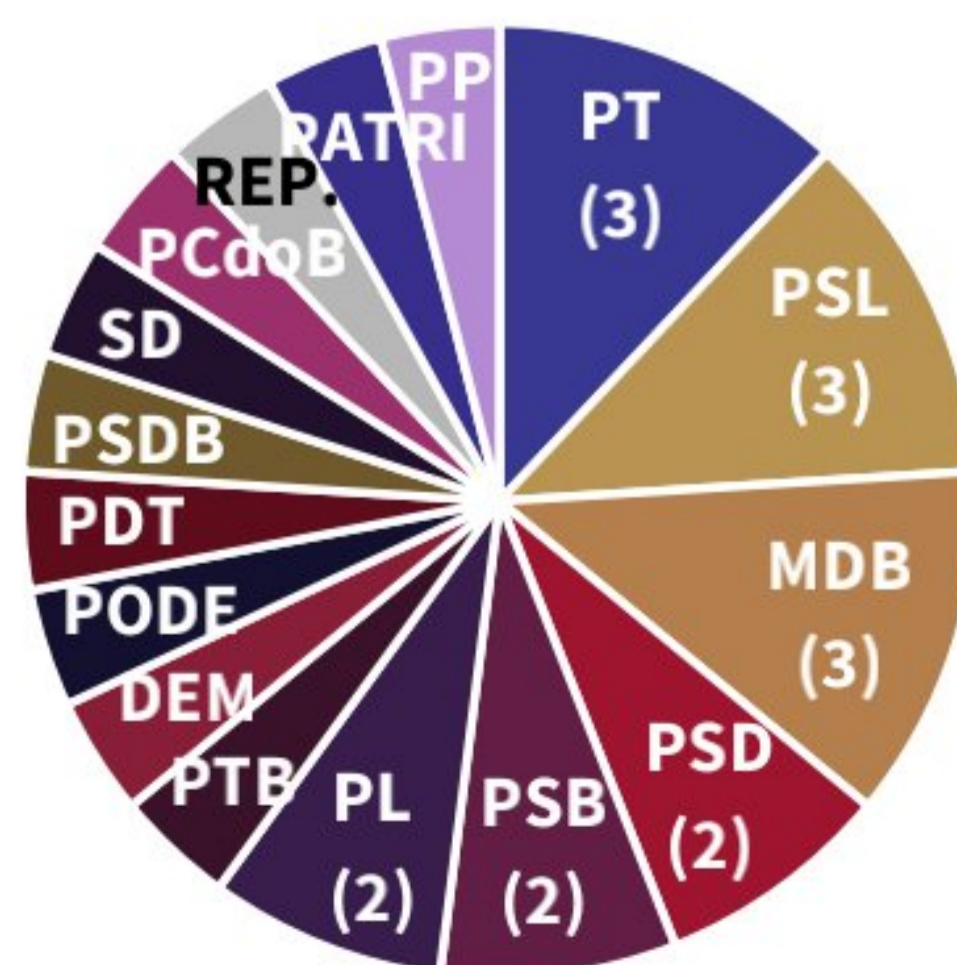

PERFIS MÉDIOS DOS PRESIDENTES DAS COMISSÕES

SENADO FEDERAL: PERFIL MÉDIO

- ✓ Homem
- ✓ Branco
- ✓ 60 anos
- ✓ Região Nordeste
- ✓ Estado: Bahia ou Alagoas

- ✓ Eleito ou reeleito em 2018
- ✓ Católico
- ✓ Bancada do Agronegócio
- ✓ Ensino Superior

DISTRIBUIÇÃO REGIONAL

DISTRIBUIÇÃO PARTIDÁRIA

PP, PODEMOS, PDT, PROS, PSDB e DEM: 1 comissão cada

CÂMARA DOS DEPUTADOS: PERFIL MÉDIO

- ✓ Homem
- ✓ Branco
- ✓ 53 anos
- ✓ Região Nordeste
- ✓ Estado: Bahia

- ✓ 1º mandato
- ✓ Católico
- ✓ Bancada do Agronegócio
- ✓ Ensino Superior

DISTRIBUIÇÃO REGIONAL

DISTRIBUIÇÃO PARTIDÁRIA

DEM, PSDB, PP, PCdoB, REP., PATRIOTA, PTB, PDT, PODE e SD: 1 comissão cada