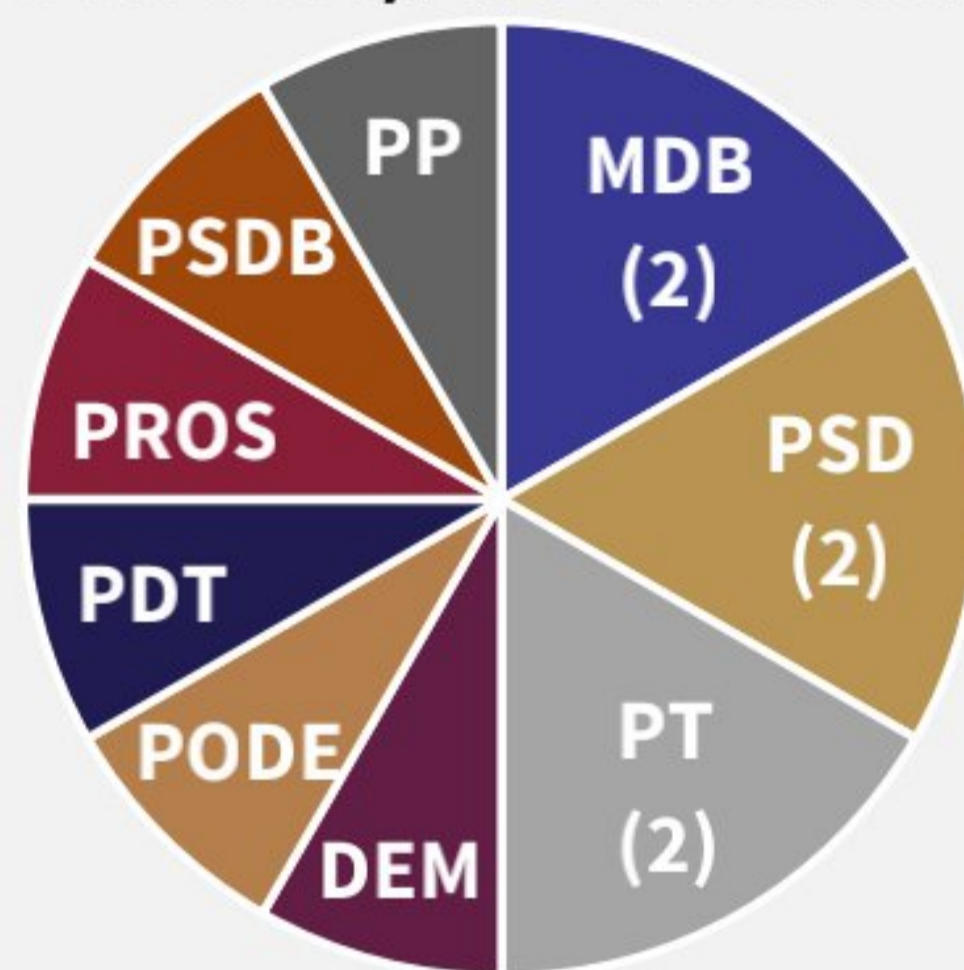

PERFIS MÉDIOS DOS PRESIDENTES DAS COMISSÕES

SENADO FEDERAL: PERFIL MÉDIO

- ✓ Homem
- ✓ Branco
- ✓ 60 anos
- ✓ Região Nordeste
- ✓ Estado: Bahia ou Alagoas

- ✓ Eleito ou reeleito em 2018
- ✓ Católico
- ✓ Bancada do Agronegócio
- ✓ Ensino Superior

DISTRIBUIÇÃO REGIONAL

DISTRIBUIÇÃO PARTIDÁRIA

PP, PODEMOS, PDT, PROS, PSDB e DEM: 1 comissão cada

CÂMARA DOS DEPUTADOS: PERFIL MÉDIO

- ✓ Homem
- ✓ Branco
- ✓ 53 anos
- ✓ Região Nordeste
- ✓ Estado: Bahia

- ✓ 1º mandato
- ✓ Católico
- ✓ Bancada do Agronegócio
- ✓ Ensino Superior

DISTRIBUIÇÃO REGIONAL

DISTRIBUIÇÃO PARTIDÁRIA

DEM, PSDB, PP, PCdoB, REP., PATRIOTA, PTB, PDT, PODE e SD: 1 comissão cada